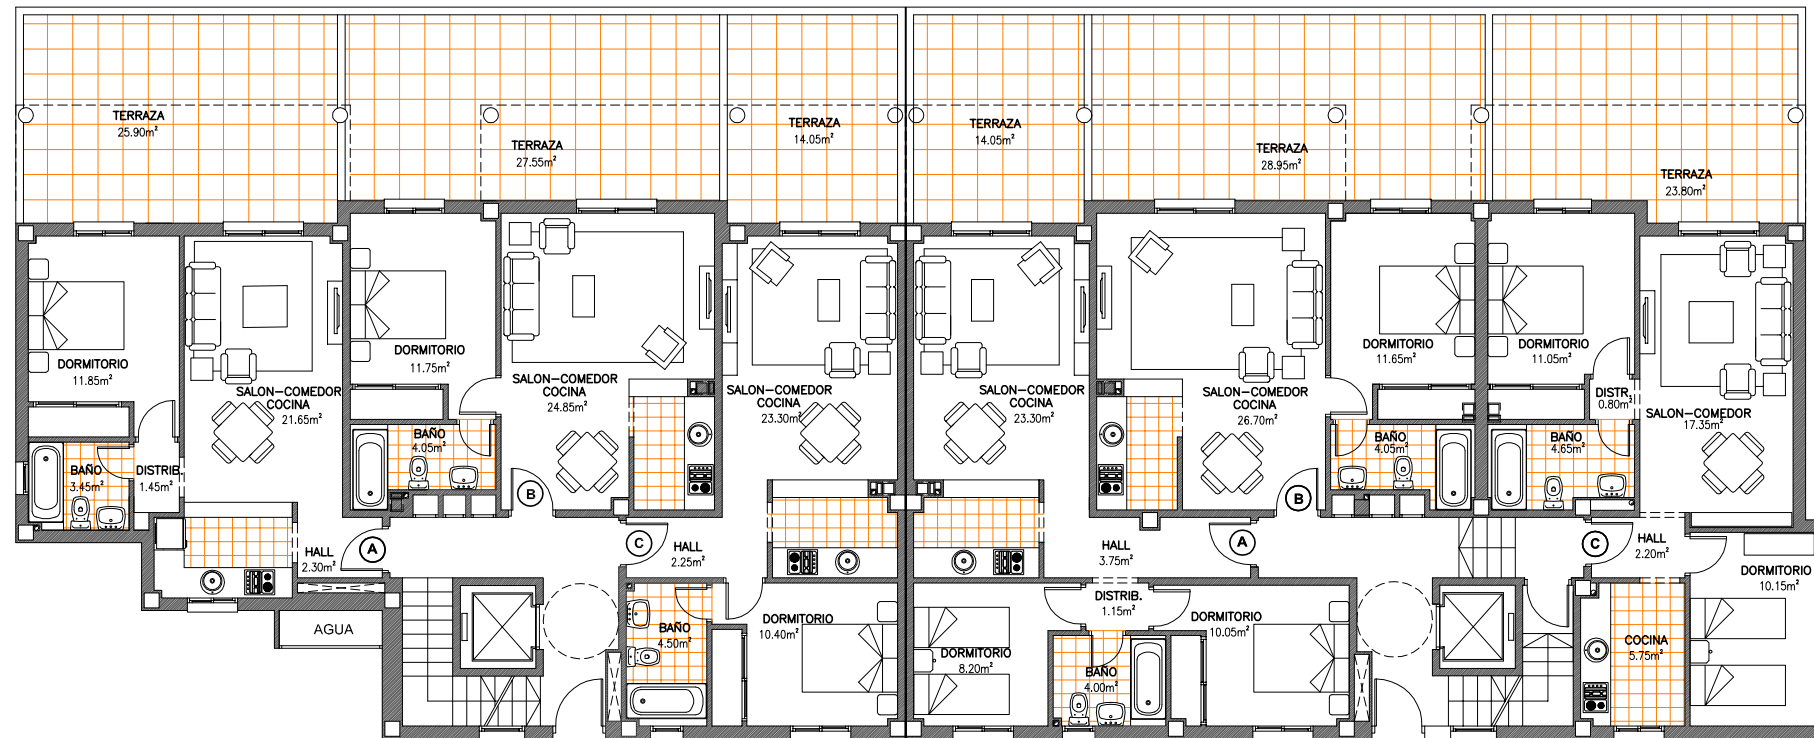

DOCUMENTO NO CONTRACTUAL. LAS POSIBLES MODIFICACIONES SERAN LAS PREVISTAS POR LA DIRECCION FACULTATIVA

PLANTA BAJA
BLOQUE - 3

PORTAL 1

PORTAL 2

PROMUEVE

MIRADOR DEL GENIL

65 VIVIENDAS APARCAMIENTOS Y TRASTEROS PARCELA UE-09 -CENES DE LA VEGA - GRANADA -